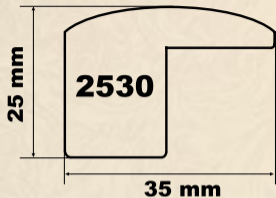

Модель 2290

- Товщина пазу, мм 16
- Кількість планок в упаковці, шт 24
- Кількість м.п. в упаковці 67,2
- Вага упаковки 27
- Розмір упаковки, мм 2800x225x65
- Розмір наповнення, мм
  від габаритів фасаду ..... -36