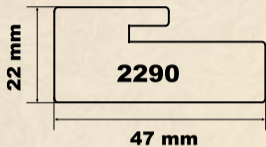

Модель 2290

- Товщина пазу, мм 4
- Кількість планок в упаковці, шт 12
- Кількість м.п. в упаковці 33,6
- Вага упаковки 21,7
- Розмір упаковки, мм 2800x225x65
- Розмір наповнення, мм
  від габаритів фасаду ..... -36