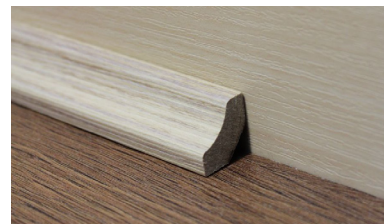

Зображення виробу

Product images | Изображения изделия

Призначення

Definition | Предназначение

Прикривати стик між стіною і стелею, або між стінами. Особливо гармонійно (і потрібно) виглядає як закінчення до стінових панелей (зокрема - наших, ідеально колір в колір).

To cover the joint between the wall and ceiling, or between the walls. Especially harmonious (and needed) to finish the wall panels (in particular - our, in perfect color match).

Прикривать стик между стеной и потолком, или между стенами. Особенно гармонично (и нужно) выглядит как окончание к стеновым панелям (в частности - нашим, идеально цвет в цвет).